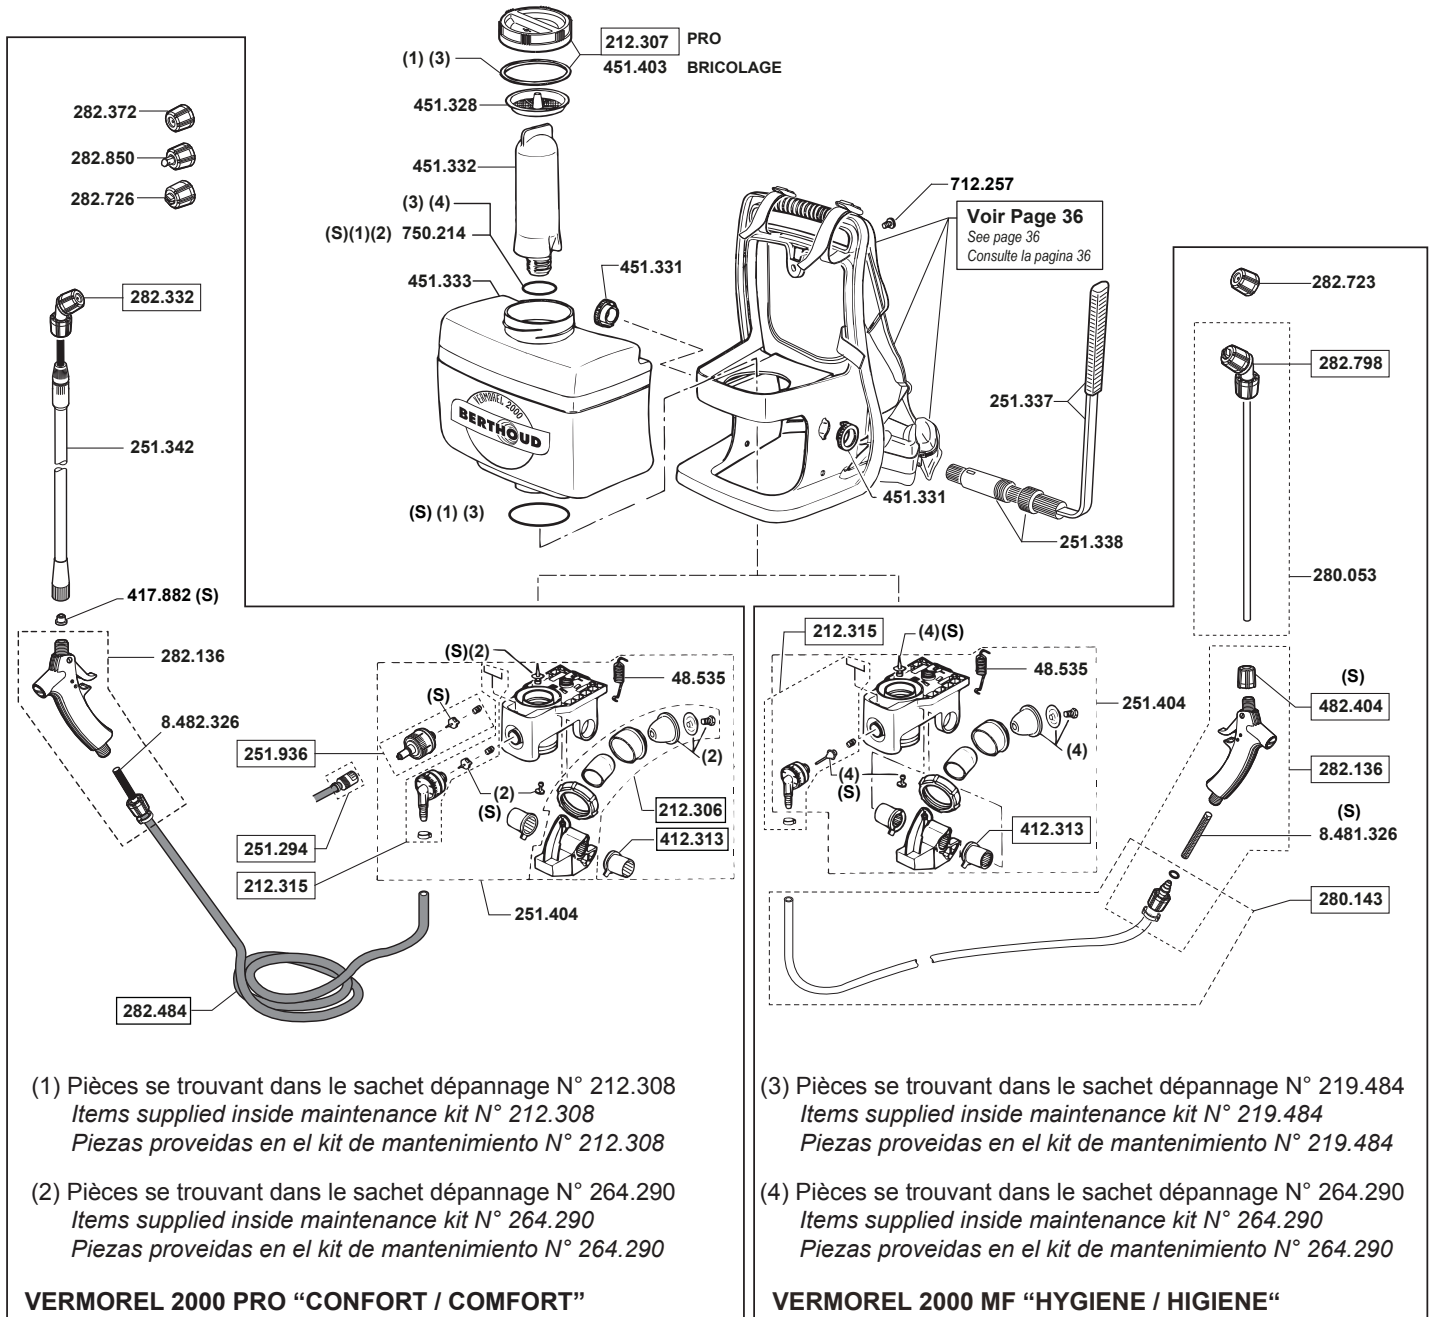

Vermorel 2000 Pro confort / MF Hygiène

Ref : 102.022 / 102.099

(S) Pièces se trouvant dans la malette S.A.V. N° 251.863
Items supplied inside A.S.C case N° 251.863
Piezas proveidas en el maletín S.P.V N° 252.863